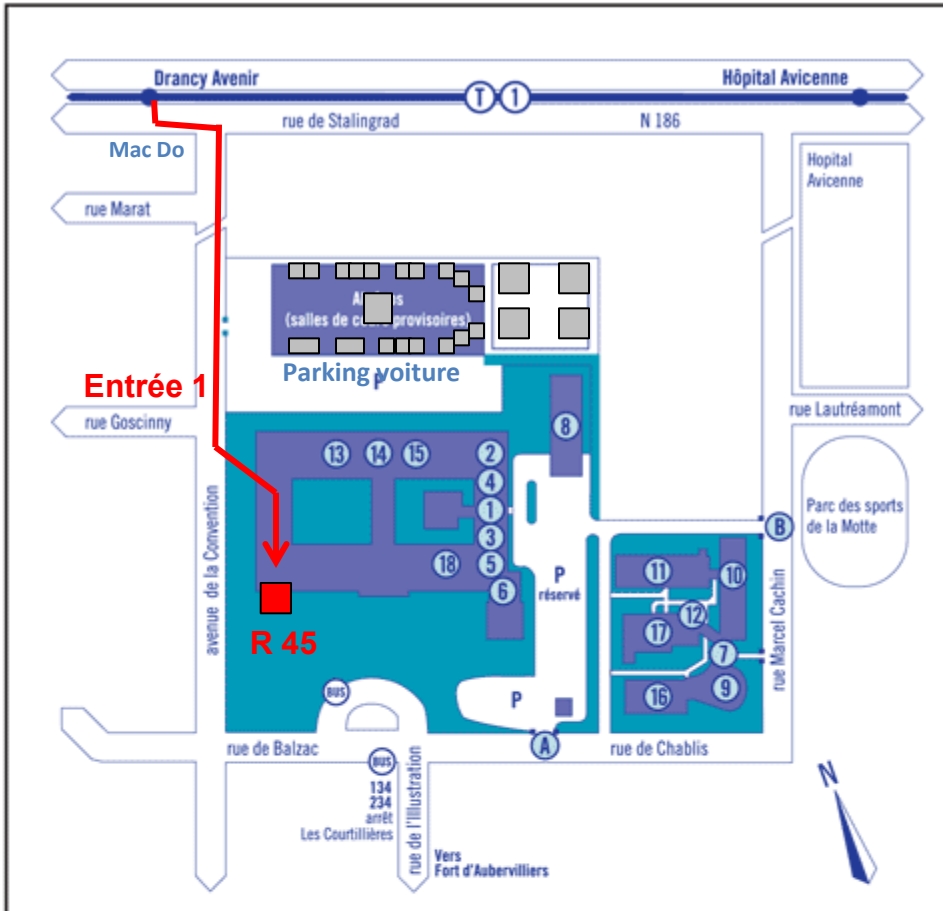

Soutien scolaire lycéens – étudiants vacances Noël 2014

En cas de problème pour trouver, appeler au 06.52.80.85.49

Entrée 1 : Passer sécurité, rentrer dans bâtiment tout de suite à droite et prendre de suite à droite au rez-de-chaussée sans s'engager dans le long couloir. La salle se situe quelques mètres plus loin

CAMPUS DE BOBIGNY

SERVICES COMMUNS

1. Entrée de l'illustration
2. Scolarité
3. CIDO
4. Infirmerie
5. Assistante sociale
6. Service intérieur / service technique

IUT

1. Entrée / Bibliothèque / Administration (Mezzanine) / Salles de cours (1^{er} et 2^e Etage)

UFR Santé, médecine et biologie humaine

7. Entrée / Accueil
8. Gymnase (Ancienne Chaufferie)
9. Amphis Montaigne, Harvey, Paracelse
10. Salles de cours / Laboratoires
11. Administration / Salles de cours, laboratoires
12. Amphithéâtre Maimonide
13. Grand Amphithéâtre (1^{er} étage)/ Salles de Judo, Boxe, Danse (2^e étage) / Plateau recherche STAPS (2^e étage)
14. Entrée Illustration/STAPS, administration et salles de cours
15. Gymnase de l'illustration (1^{er} étage)

16. Bibliothèque

- section santé-médecine / Médiathèque (internet)

Restaurants universitaires

17. Cafétéria de l'UFR SMBH « Le pont de Pierre »
18. Cafétéria de l'illustration

A Entrée du campus

B Entrée des livraisons