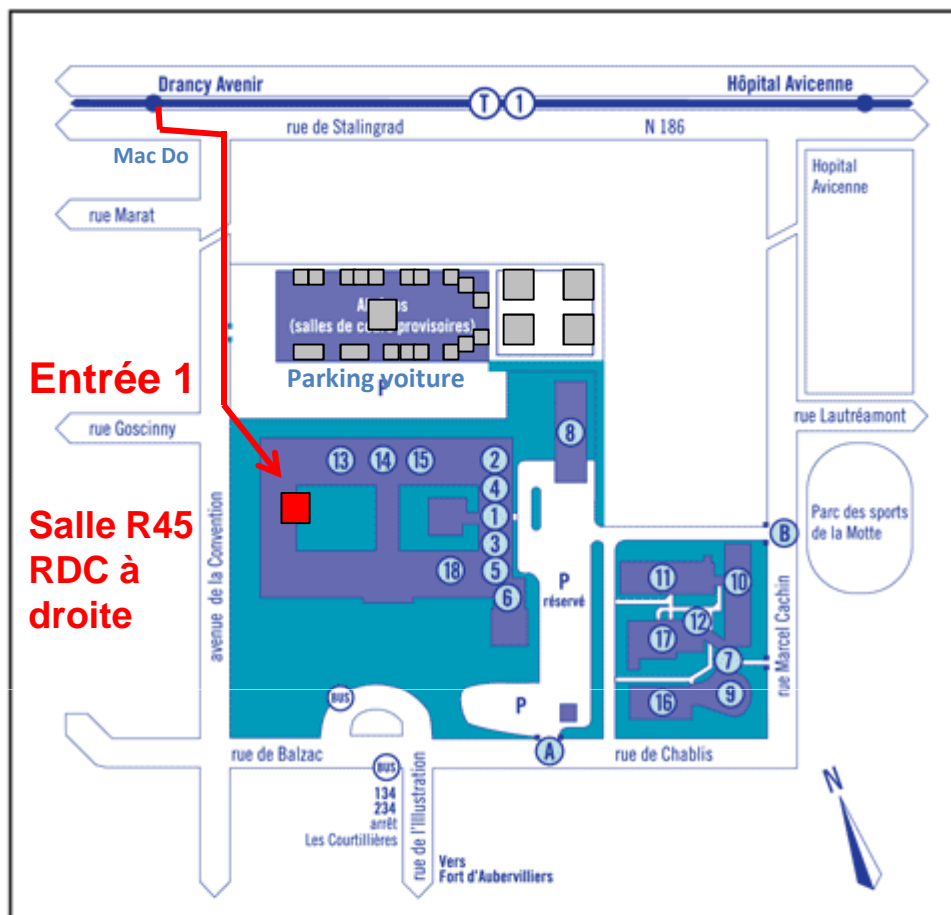

## Plan d'accès au campus de Bobigny (Université Paris 13)

Sciences en vacances 22-25 avril  
9h30-13h30

### CAMPUS DE BOBIGNY

#### IUT

1. Entrée / Bibliothèque / Administration (Mezzanine) / Salles de cours (1<sup>er</sup> et 2<sup>e</sup> Etage)

#### UFR Santé, médecine et biologie humaine

7. Entrée / Accueil
8. Gymnase ( Ancienne Chaufferie )
9. Amphis Montaigne, Harvey, Paracelse
10. Salles de cours / Laboratoires
11. Administration / Salles de cours, laboratoires
12. Amphithéâtre Maimonide
13. Grand Amphithéâtre (1<sup>er</sup> étage)/ Salles de Judo, Boxe, Danse (2<sup>e</sup> étage ) / Plateau recherche STAPS ( 2<sup>e</sup> étage )
14. Entrée Illustration/STAPS, administration et salles de cours
15. Gymnase de l'illustration (1<sup>er</sup> étage)