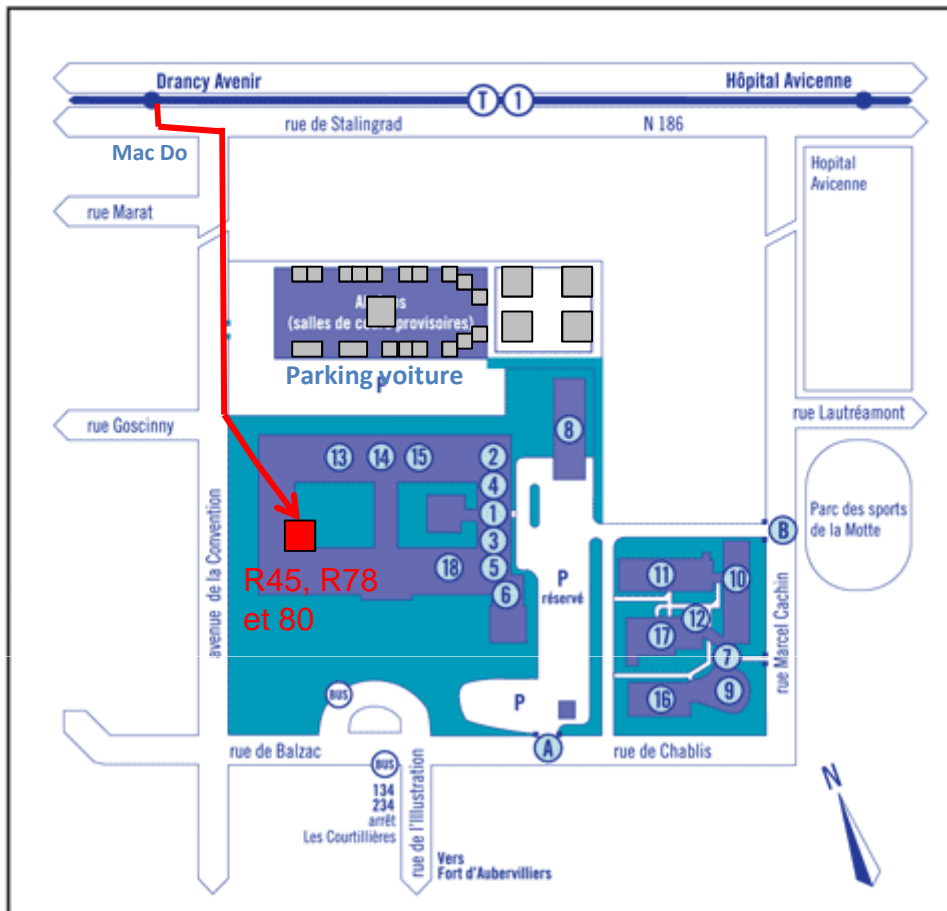

Plan d'accès au campus de Bobigny (Université Paris 13)

Sciences en vacances soutien à Paris 13

En cas de problème pour trouver, appeler au 06.52.80.85.49

Pour accéder aux salles, rentrer dans le bâtiment entrée avenue de la convention, puis prendre tout de suite à droite au rez-de-chaussée sans s'engager dans le grand couloir. Les salles sont à quelques mètres après.

CAMPUS DE BOBIGNY

SERVICES COMMUNS

1. Entrée de l'illustration
2. Scolarité
3. CIDO
4. Infirmerie
5. Assistante sociale
6. Service intérieur / service technique

IUT

1. Entrée / Bibliothèque / Administration (Mezzanine) / Salles de cours (1^{er} et 2^e Etage)

UFR Santé, médecine et biologie humaine

7. Entrée / Accueil
8. Gymnase (Ancienne Chaufferie)
9. Amphis Montaigne, Harvey, Paracelse
10. Salles de cours / Laboratoires
11. Administration / Salles de cours, laboratoires
12. Amphithéâtre Maïmonide
13. Grand Amphithéâtre (1^{er} étage)/ Salles de Judo, Boxe, Danse (2^e étage) / Plateau recherche STAPS (2^e étage)
14. Entrée Illustration/STAPS, administration et salles de cours
15. Gymnase de l'illustration (1^{er} étage)

16. Bibliothèque

section santé-médecine / Médiathèque (internet)

Restaurants universitaires

17. Cafétéria de l'UFR SMBH « Le pont de Pierre »
18. Cafétéria de l'illustration

A Entrée du campus

B Entrée des livraisons