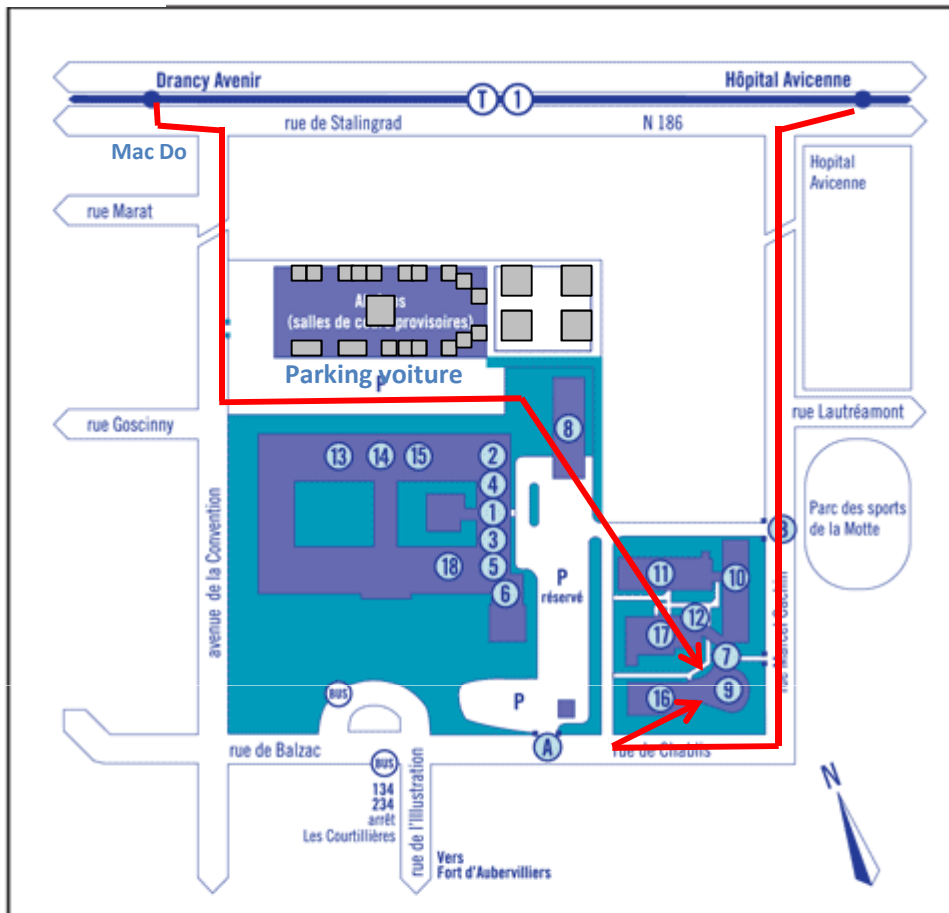

Plan d'accès au campus de Bobigny (Université Paris 13)
Conférence Mathematic Park à Bobigny : «Comment des figures nous parlent de nombres entiers ? »

Vendredi 29 novembre 2013 14h30-16h30

Amphithéâtre Montaigne (N°9 sur le plan)

CAMPUS DE BOBIGNY

SERVICES COMMUNS

1. Entrée de l'illustration
2. Scolarité
3. CIDO
4. Infirmerie
5. Assistante sociale
6. Service intérieur / service technique

IUT

1. Entrée / Bibliothèque / Administration (Mezzanine) / Salles de cours (1^{er} et 2^e Etage)

UFR Santé, médecine et biologie humaine

7. Entrée / Accueil
8. Gymnase (Ancienne Chaufferie)
9. Amphis Montaigne, Harvey, Paracelse
10. Salles de cours / Laboratoires
11. Administration / Salles de cours, laboratoires
12. Amphithéâtre Maimonide
13. Grand Amphithéâtre (1^{er} étage)/ Salles de Judo, Boxe, Danse (2^e étage) / Plateau recherche STAPS (2^e étage)
14. Entrée Illustration/STAPS, administration et salles de cours
15. Gymnase de l'illustration (1^{er} étage)

16. Bibliothèque

section santé-médecine / Médiathèque (internet)

Restaurants universitaires

17. Cafétéria de l'UFR SMBH « Le pont de Pierre »
18. Cafétéria de l'illustration

A Entrée du campus

B Entrée des livraisons