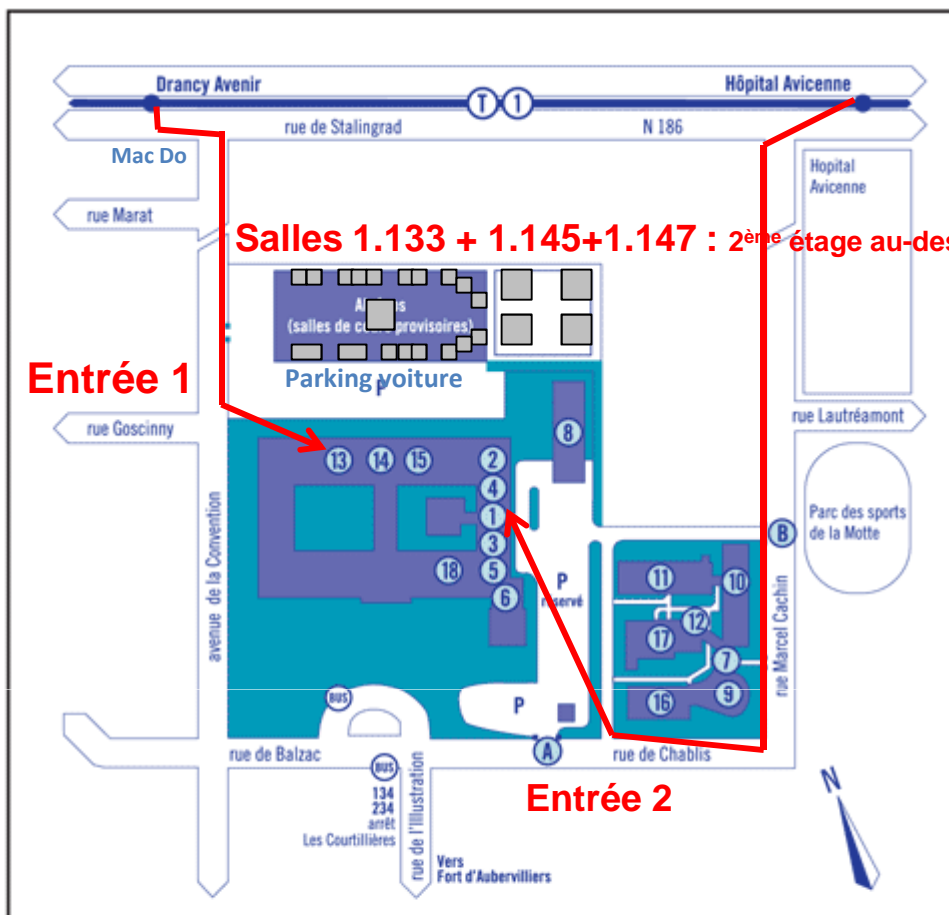

Plan d'accès au campus de Bobigny (Université Paris 13)

Sciences en vacances
Lundi 28, mardi 29 et mercredi 30/10

CAMPUS DE BOBIGNY

SERVICES COMMUNS

1. Entrée de l'illustration
2. Scolarité
3. CIDO
4. Infirmerie
5. Assistante sociale
6. Service intérieur / service technique

IUT

1. Entrée / Bibliothèque / Administration (Mezzanine) / Salles de cours (1^{er} et 2^e Etage)

UFR Santé, médecine et biologie humaine

7. Entrée / Accueil
8. Gymnase (Ancienne Chaufferie)
9. Amphis Montaigne, Harvey, Paracelse
10. Salles de cours / Laboratoires
11. Administration / Salles de cours, laboratoires
12. Amphithéâtre Maimonide
13. Grand Amphithéâtre (1^{er} étage)/ Salles de Judo, Boxe, Danse (2^e étage) / Plateau recherche STAPS (2^e étage)
14. Entrée Illustration/STAPS, administration et salles de cours
15. Gymnase de l'illustration (1^{er} étage)

16. Bibliothèque

section santé-médecine / Médiathèque (internet)

Restaurants universitaires

17. Cafétéria de l'UFR SMBH « Le pont de Pierre »
18. Cafétéria de l'illustration

A Entrée du campus

B Entrée des livraisons