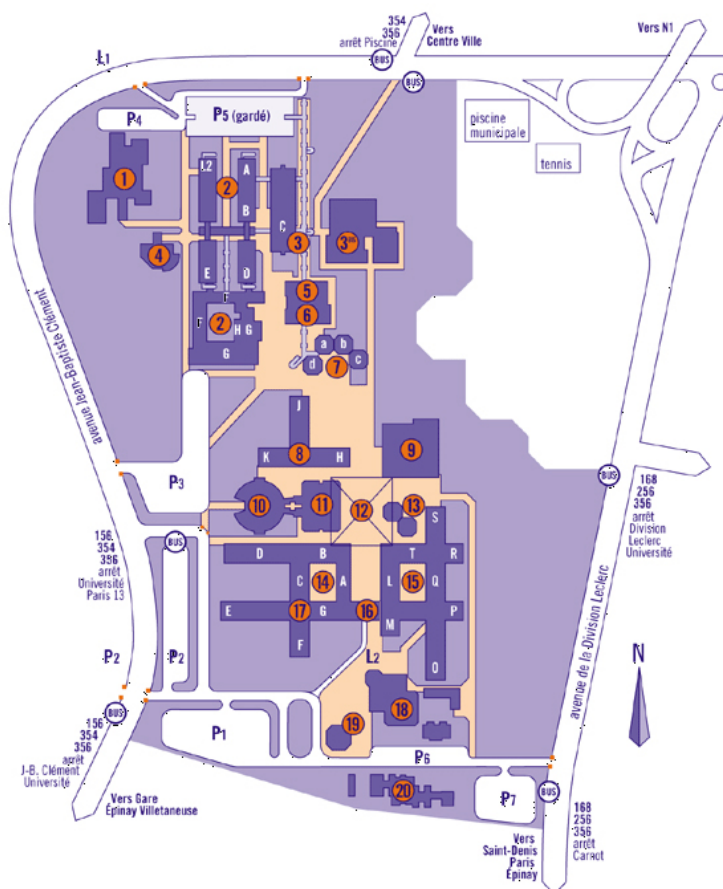

CAMPUS DE VILLETANEUSE

- | | |
|---|---|
| 1. CNRS (LIMHP) | 12. Forum / Café expo |
| 2. Institut Galilée - SAIC (Bâtiment E) | 13. Amphis IUT |
| 3. DAPS (service des sports)
[3.bis Gymnase] | 14. Lettres / Handinord |
| 4. Restaurant administratif | 15. IUT / Bibliothèque IUT /
Bureau des relations internationales/
Service de l'action culturelle et
artistique / Sécurité |
| 5. Bibliothèque Sciences | 16. Communication / Espace langues /
Salles informatiques |
| 6. Présidence / Administration | 17. Scolarité centrale |
| 7. Amphis Galilée | 18. Restaurant universitaire |
| 8. Droit / Sciences économiques /
Centre de formation continue | 19. Médecine préventive |
| 9. Bibliothèque Droit-Lettres /
Médiathèque | 20. Club "La Chaufferie" / Salle de
musique |
| 10. Entrée principale Grand Hall /
Service de la vie pratique /
CIDO / Assistants sociaux /
Amphis 5, 6, 7 | P Parking |
| 11. Amphis 1, 2, 3, 4 / Associations | L Accès livraisons |