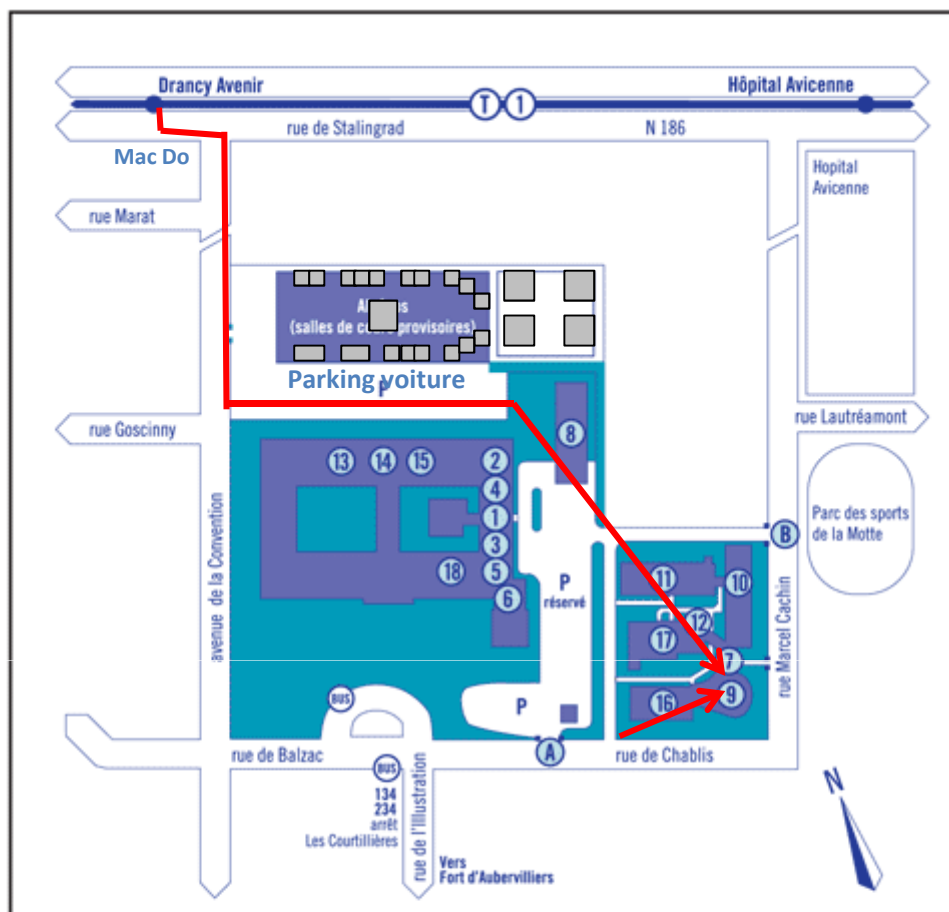

Plan d'accès au campus de Bobigny (Université Paris 13)
Conférence Mathematic Park à Bobigny : « L'évolution de la population,
les fissures dans le béton et la supraconductivité à l'épreuve des maths »
Mercredi 13 février 2013 16h-18h
Amphithéâtre Paracelse (N°9 sur le plan ci-dessous)

CAMPUS DE BOBIGNY

SERVICES COMMUNS

1. Entrée de l'illustration
2. Scolarité
3. CIDO
4. Infirmerie
5. Assistante sociale
6. Service intérieur / service technique

IUT

1. Entrée / Bibliothèque / Administration (Mezzanine) / Salles de cours (1^{er} et 2^e Etage)

UFR Santé, médecine et biologie humaine

7. Entrée / Accueil
8. Gymnase (Ancienne Chaufferie)
9. Amphis Montaigne, Harvey, Paracelse
10. Salles de cours / Laboratoires
11. Administration / Salles de cours, laboratoires
12. Amphithéâtre Maimonide
13. Grand Amphithéâtre (1^{er} étage)/ Salles de Judo, Boxe, Danse (2^e étage) / Plateau recherche STAPS (2^e étage)
14. Entrée Illustration/STAPS, administration et salles de cours
15. Gymnase de l'illustration (1^{er} étage)

16. Bibliothèque

section santé-médecine / Médiathèque (internet)

Restaurants universitaires

17. Cafétéria de l'UFR SMBH « Le pont de Pierre »
18. Cafétéria de l'illustration

A Entrée du campus

B Entrée des livraisons