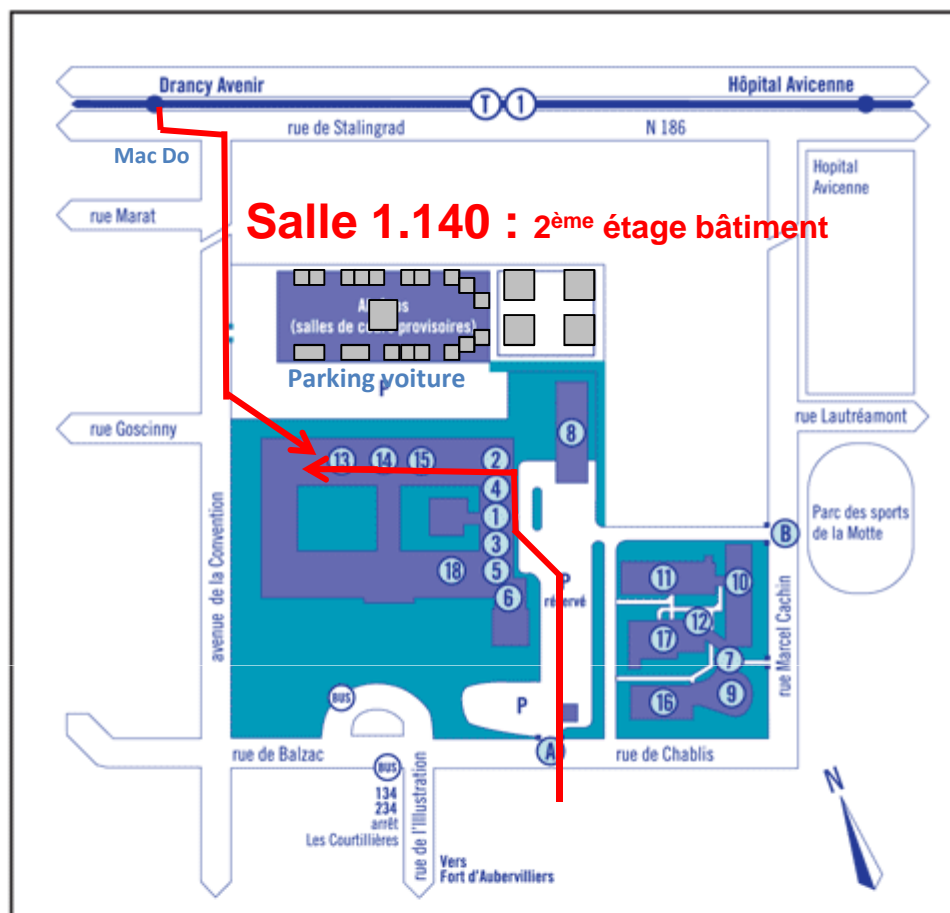

Plan d'accès au campus de Bobigny (Université Paris 13)

Soutien scolaire Sciences en vacances
 Mercredi 2 – Vendredi 4 janvier 2013
 9h30-12h30

Prendre un escalier dans le long couloir du bâtiment et monter au 2^{ème} étage !

CAMPUS DE BOBIGNY

SERVICES COMMUNS

1. Entrée de l'illustration
2. Scolarité
3. CIDO
4. Infirmerie
5. Assistante sociale
6. Service intérieur / service technique

IUT

1. Entrée / Bibliothèque / Administration (Mezzanine) / Salles de cours (1^{er} et 2^e Etage)

UFR Santé, médecine et biologie humaine

7. Entrée / Accueil
8. Gymnase (Ancienne Chaufferie)
9. Amphis Montaigne, Harvey, Paracelse
10. Salles de cours / Laboratoires
11. Administration / Salles de cours, laboratoires
12. Amphithéâtre Maimonide
13. Grand Amphithéâtre (1^{er} étage)/ Salles de Judo, Boxe, Danse (2^e étage) / Plateau recherche STAPS (2^e étage)
14. Entrée Illustration/STAPS, administration et salles de cours
15. Gymnase de l'illustration (1^{er} étage)

16. Bibliothèque

section santé-médecine / Médiathèque (internet)

Restaurants universitaires

17. Cafétéria de l'UFR SMBH « Le pont de Pierre »
18. Cafétéria de l'illustration

A Entrée du campus

B Entrée des livraisons