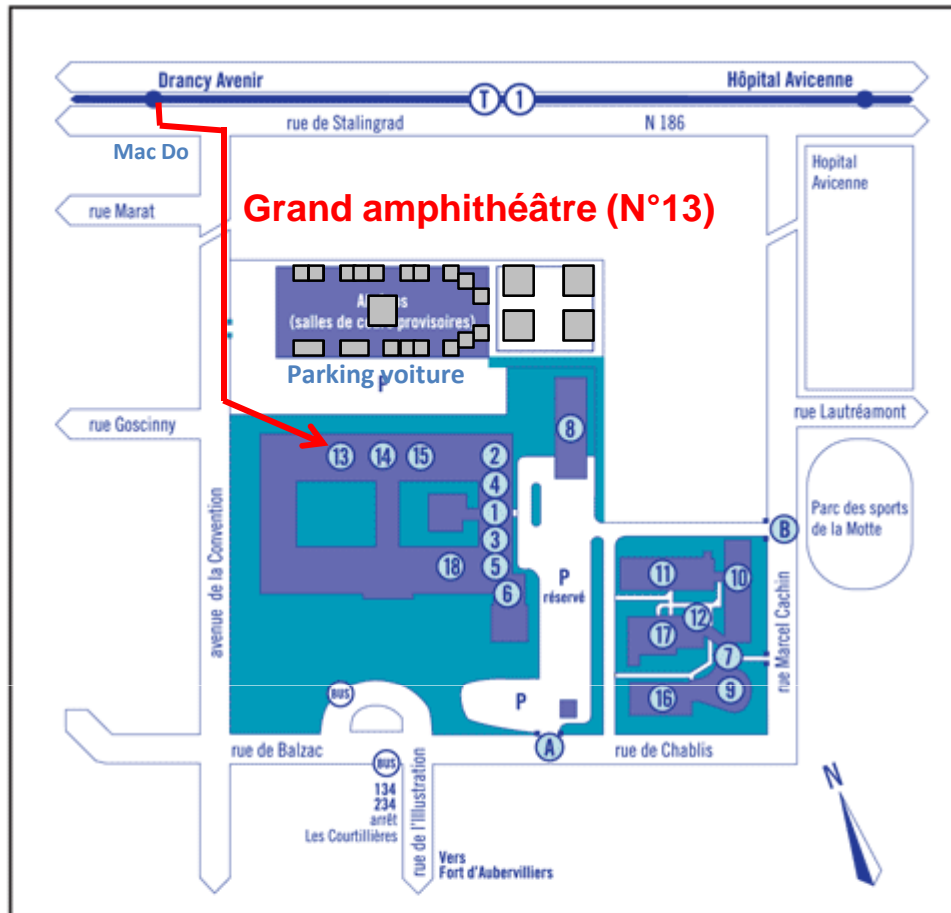

Plan d'accès au campus de Bobigny (Université Paris 13)

Mathematic Park : « A quoi servent les mathématiques ? »

Mercredi 12 décembre – 16h-18h – Grand amphithéâtre

CAMPUS DE BOBIGNY

SERVICES COMMUNS

1. Entrée de l'illustration
2. Scolarité
3. CIDO
4. Infirmerie
5. Assistante sociale
6. Service intérieur / service technique

IUT

1. Entrée / Bibliothèque / Administration (Mezzanine) / Salles de cours (1^{er} et 2^e Etage)

UFR Santé, médecine et biologie humaine

7. Entrée / Accueil
8. Gymnase (Ancienne Chaufferie)
9. Amphis Montaigne, Harvey, Paracelse
10. Salles de cours / Laboratoires
11. Administration / Salles de cours, laboratoires
12. Amphithéâtre Maimonide
13. Grand Amphithéâtre (1^{er} étage)/ Salles de Judo, Boxe, Danse (2^e étage) / Plateau recherche STAPS (2^e étage)
14. Entrée Illustration/STAPS, administration et salles de cours
15. Gymnase de l'illustration (1^{er} étage)

16. Bibliothèque

section santé-médecine / Médiathèque (internet)

Restaurants universitaires

17. Cafétéria de l'UFR SMBH « Le pont de Pierre »
18. Cafétéria de l'illustration

A Entrée du campus

B Entrée des livraisons